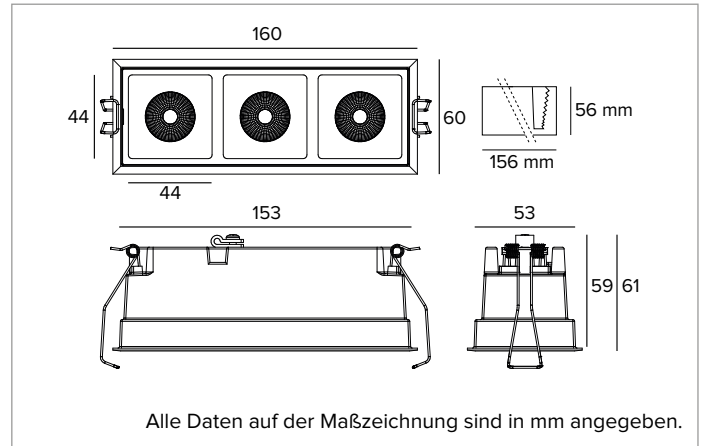

1T8522EL | OZ Stand Alone Einbau LED-Einbaustrahler

	2700K	H(m)	D1(m)	D2(m)	E _{max} (lx)		
Ra90		25°	58°				
Fixture Power	11W	1	0.44	1.11	1862		
Source Flux	1323lm	2	0.88	2.21	466		
Fixture Flux	952lm	3	1.32	3.32	207		
Efficacy	85lm/W	4	1.76	4.43	116		
TS1256	I _{max} =1408cd/klm	I _{max}	1862cd	5	2.19	5.54	74

MECHANISCHE MERKMALE

Gehäuse aus weiß lackiertem Druckguss-Aluminium. Version Large 3X.
Farbe und Oberfläche: Kreideweiß
Abmessungen: AxB=160x60mm
Gewicht: 0,5Kg
Version: 3X
Schutzart: IP20

ELEKTRISCHE MERKMALE

Abmessungen der Batterie 160x54x30 mm.

Abmessungen des Inverters 165x40x25 mm.

Aus Gründen der technologischen Entwicklung der elektronischen Bauteile unterliegen die aufgeführten Daten eventuellen Aktualisierungen. Daher muss bei der Bestellung eine Bestätigung angefordert werden.